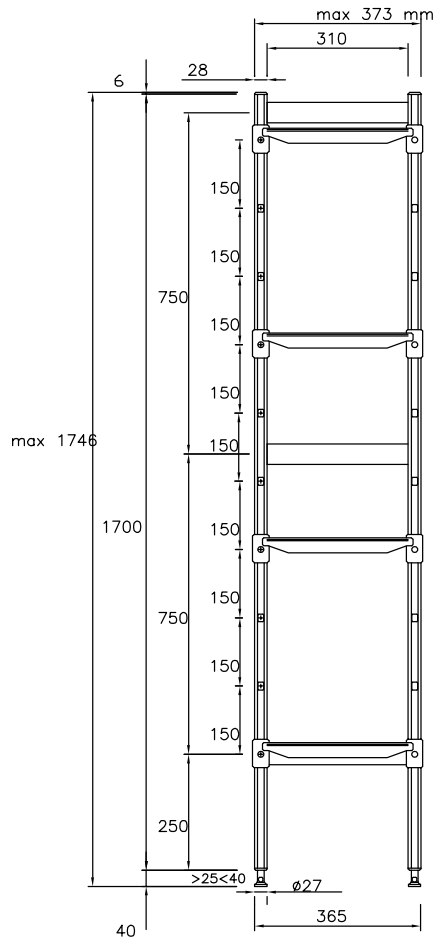

Hylla med aluminium stege, 4  
st polyeten hyllor  
(373x772mm). Justerbara  
fötter.

### Kort specifikation

**Pos.** \_\_\_\_\_

Hylla med aluminiumstege och 4 stycken hyllor (373x772mm) i polyeten.

För linjär installation

Sidostegar höjd 1700mm

I höjddled justerbara fötter

Lastkapacitet: 880kg

**Front**

**Topp**

**Other**

	A mm	C mm	D mm
137010	708	772	373
137011	798	862	373
137012	886	950	373
137013	974	1038	373
137014	1062	1126	373
137015	1152	1216	373
137016	1240	1304	373
137017	1330	1394	373
137018	1505	1569	373

**Viktig information**

Ytermått, bredd	
137010 (ALS772)	772 mm
Ytermått, djup	373 mm
Ytermått, höjd	1700 mm
Max kapacitetsvikt:	1040 kg
Nettovikt:	16 kg
Uprights	2