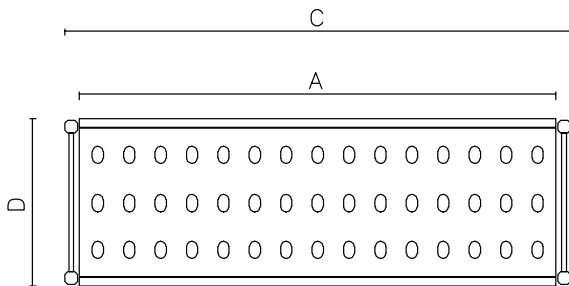

Topp

Other

	A mm	C mm	D mm
137010	708	772	373
137011	798	862	373
137012	886	950	373
137013	974	1038	373
137014	1062	1126	373
137015	1152	1216	373
137016	1240	1304	373
137017	1330	1394	373
137018	1505	1569	373

Viktig information

Ytermått, bredd	
137010 (ALS772)	772 mm
Ytermått, djup	373 mm
Ytermått, höjd	1700 mm
Max kapacitetsvikt:	1040 kg
Nettovikt:	16 kg
Uprights	2